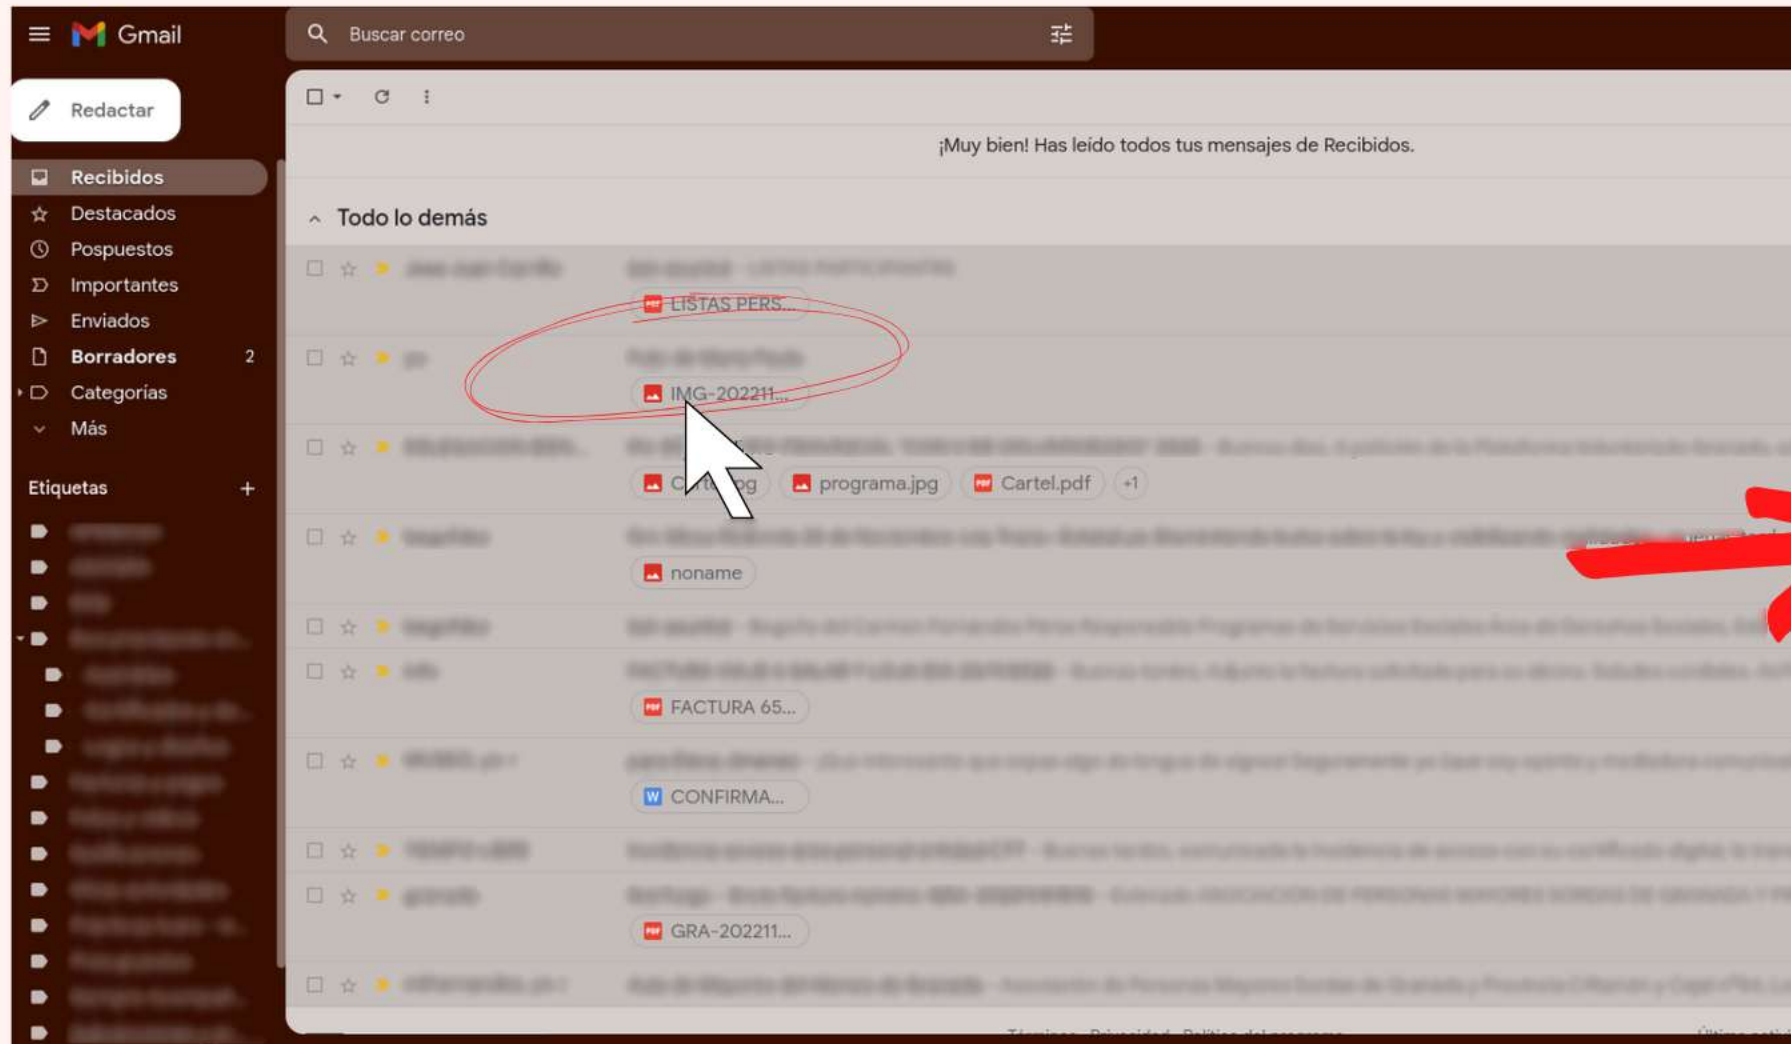

Las diapositivas que se presentan a continuación forman parte del material creado para el taller de "*Introducción al uso de nuevas tecnologías, redes sociales y plataformas digitales*". El objetivo principal del taller es incrementar la autonomía de las personas mayores sordas, centrándose en mejorar el acceso a la información, favorecer la comunicación a distancia y estimular la actividad mental.

Enviar

Leer un correo

1

2

Ver todas las carpetas

1

2

Hacer carpetas