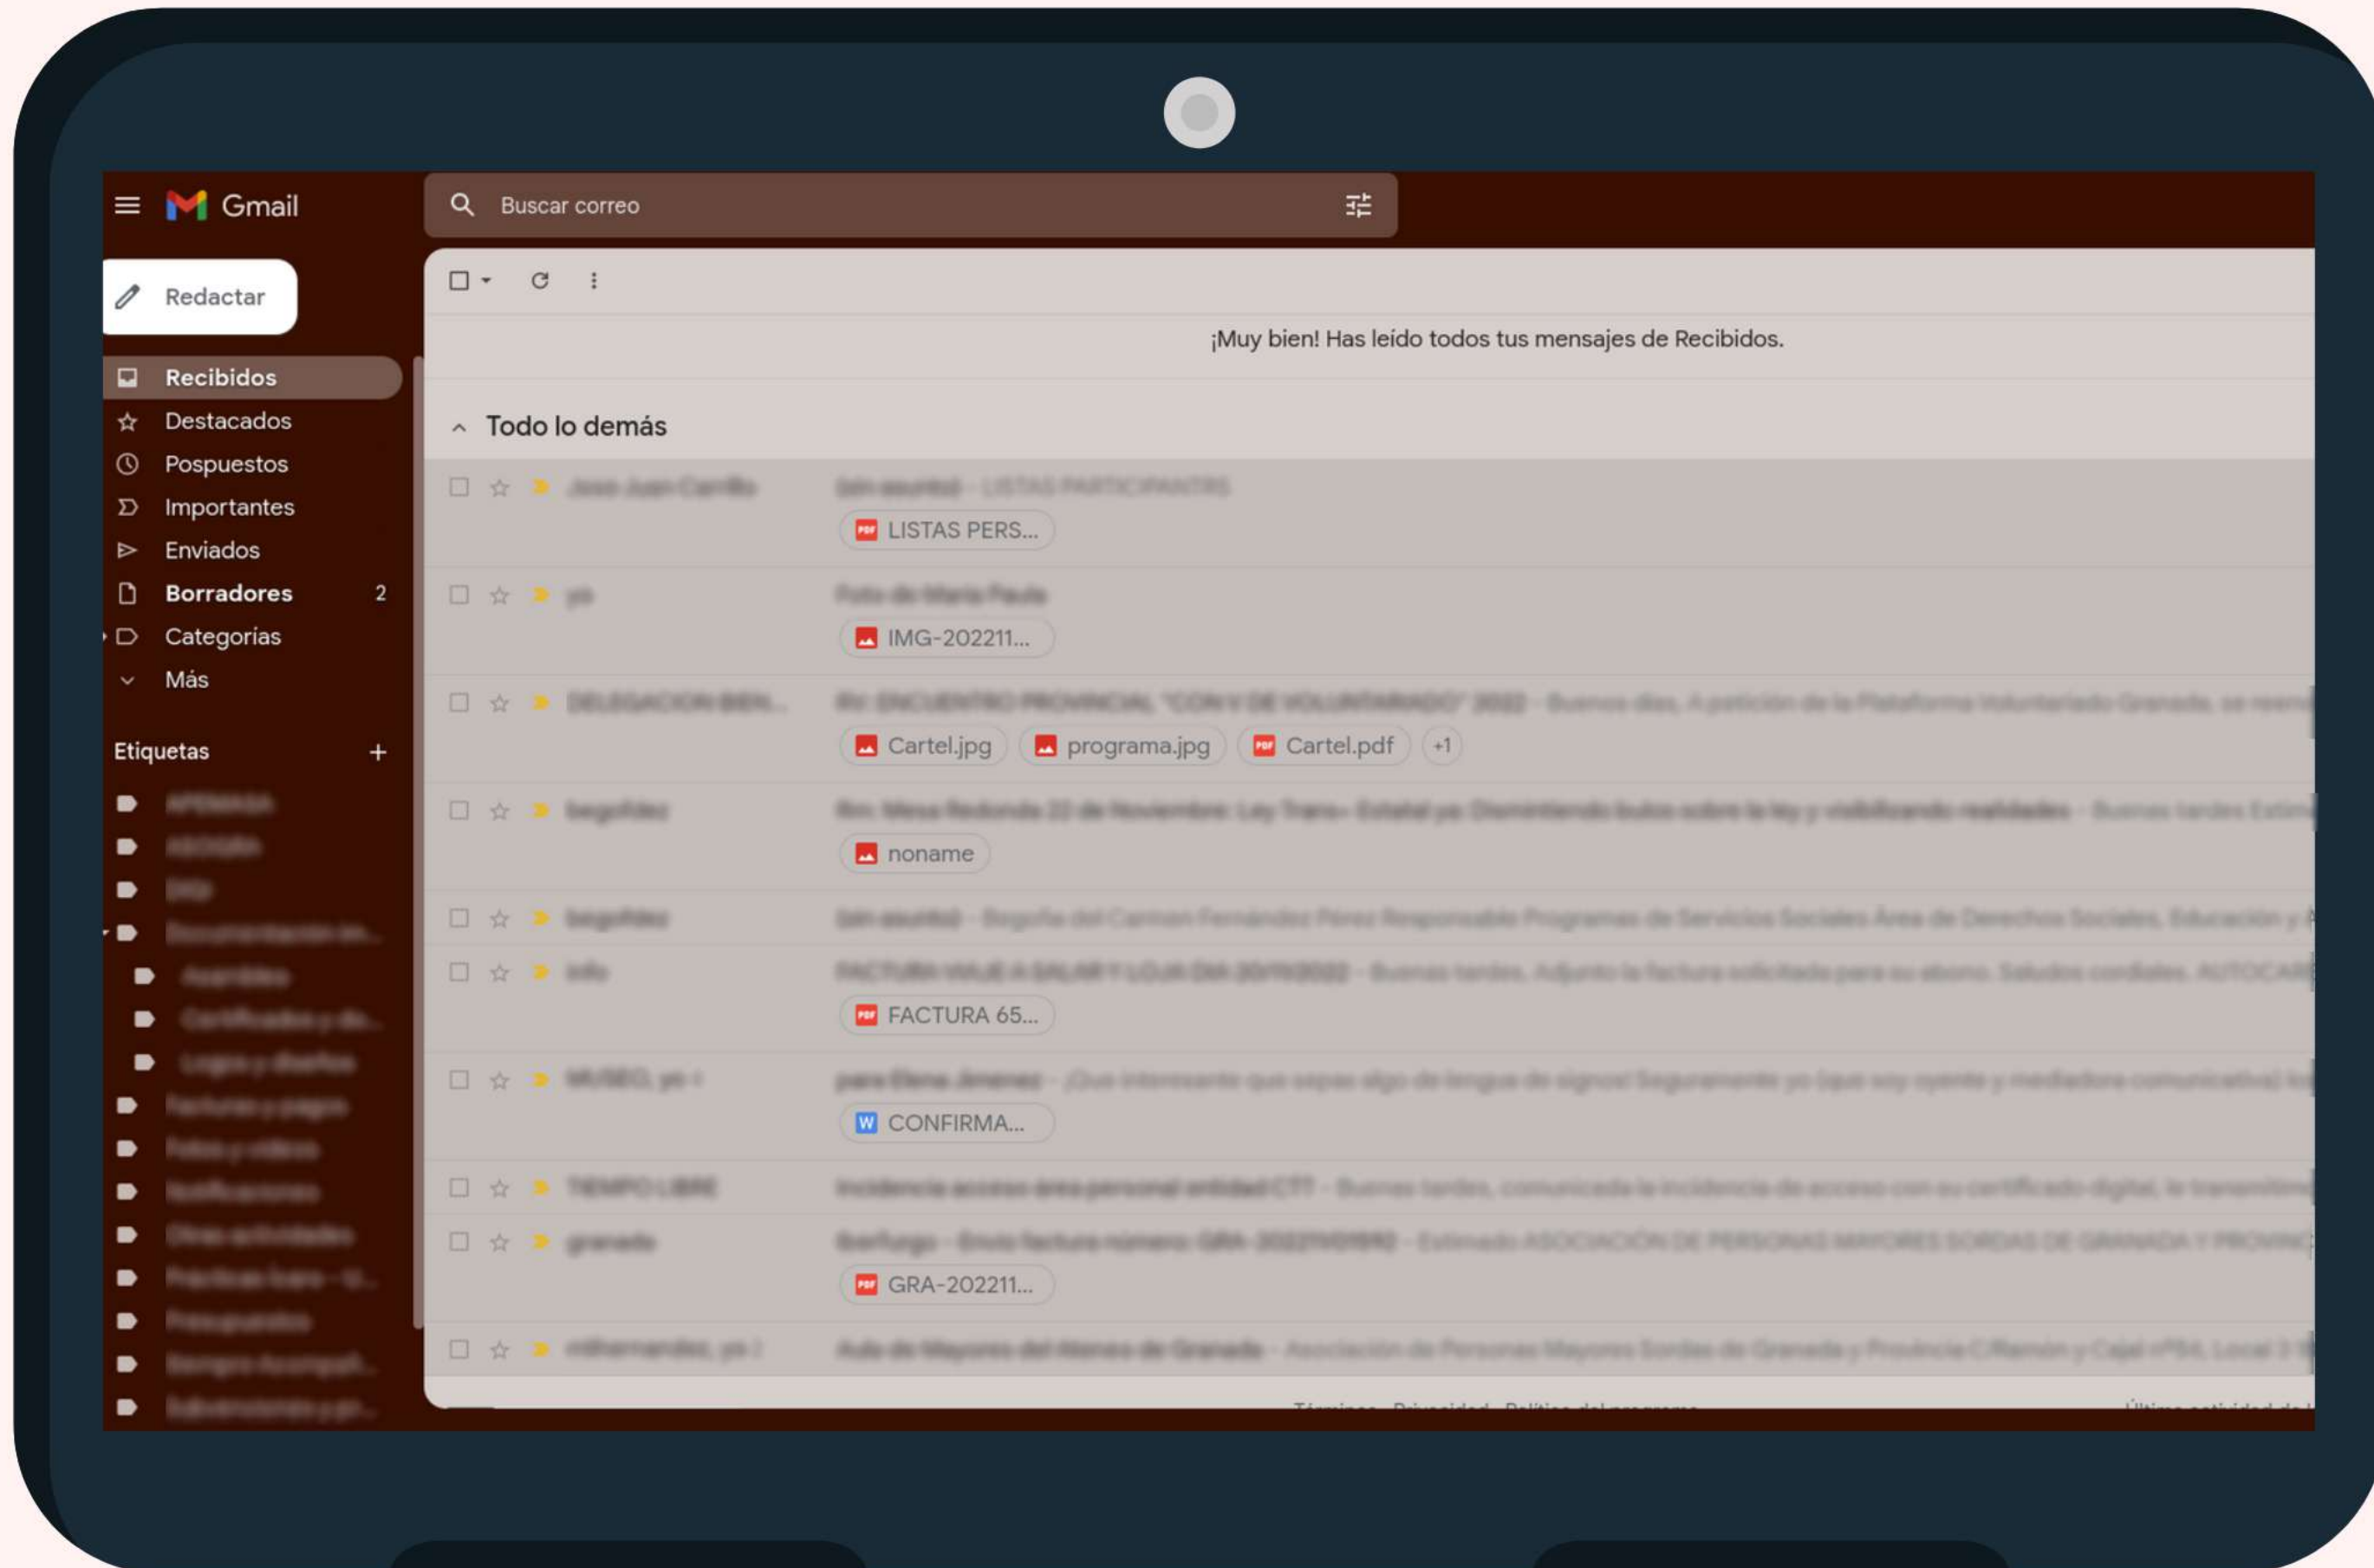

Gmail en el ordenador