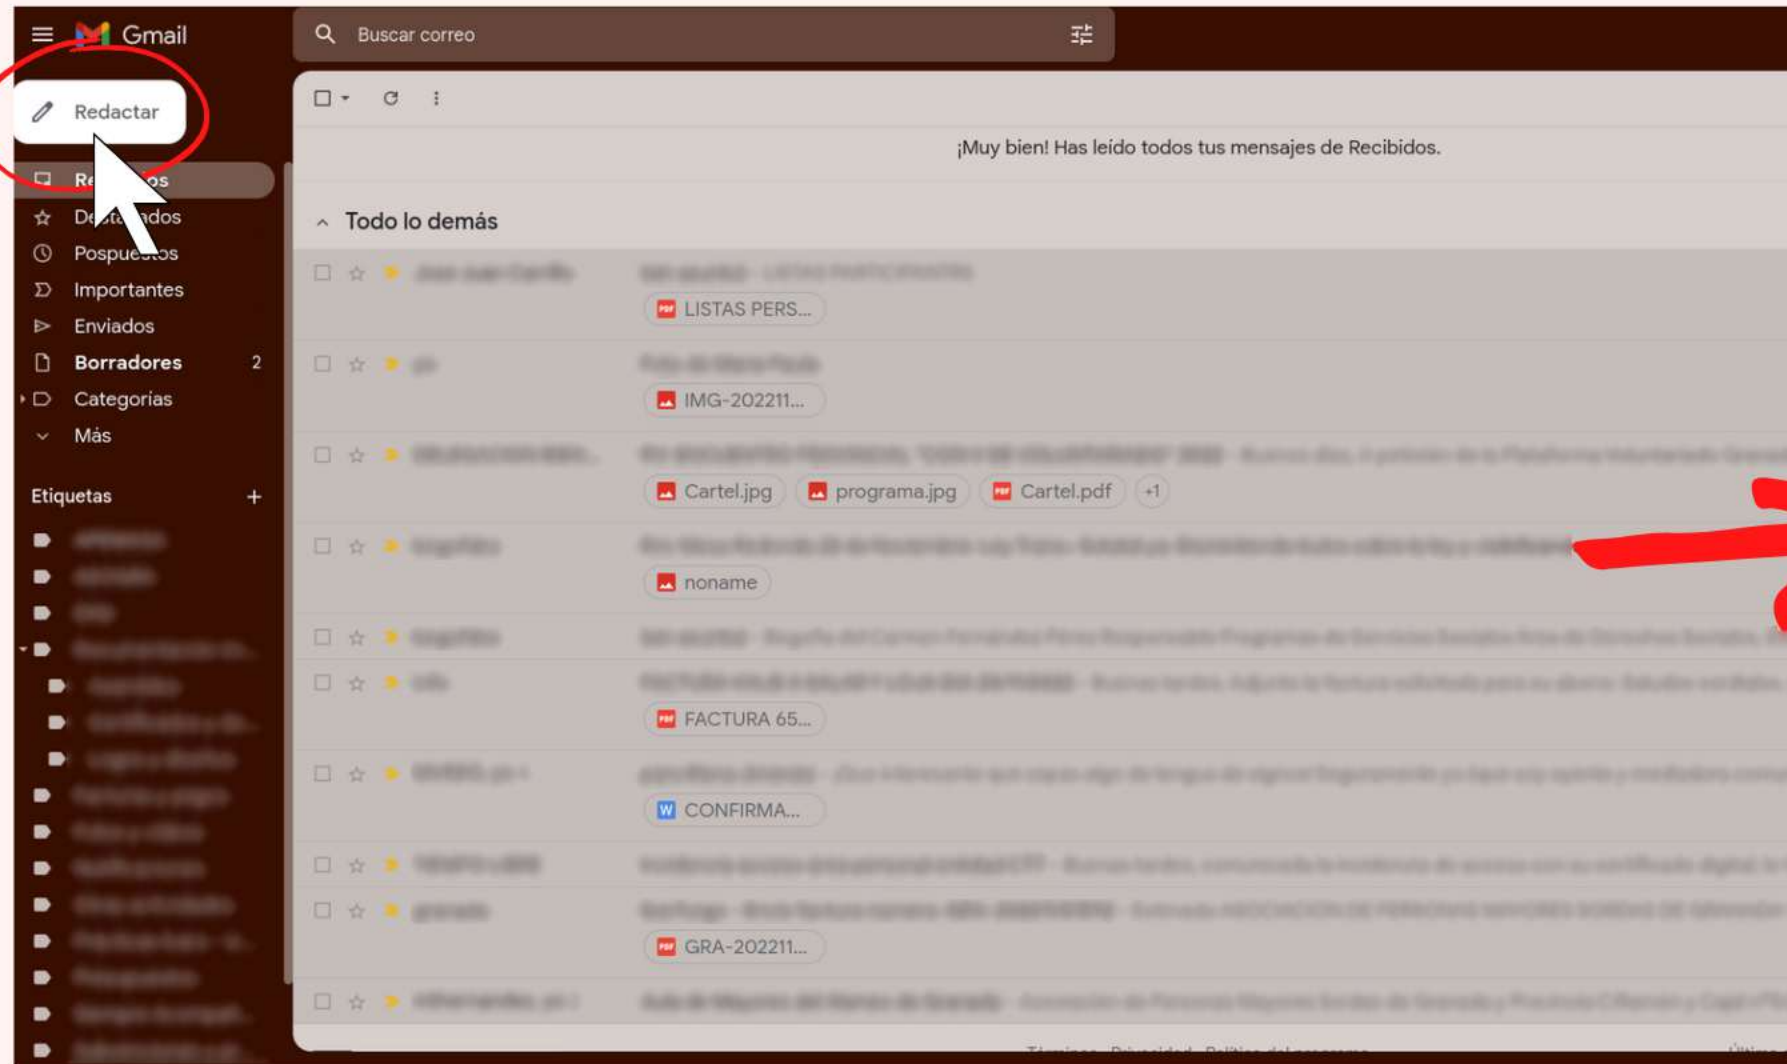

Las diapositivas que se presentan a continuación forman parte del material creado para el taller de "*Introducción al uso de nuevas tecnologías, redes sociales y plataformas digitales*". El objetivo principal del taller es incrementar la autonomía de las personas mayores sordas, centrándose en mejorar el acceso a la información, favorecer la comunicación a distancia y estimular la actividad mental.

Escribir correo

Escribir correo

Adjuntar archivos

Leer correos

Ordenar correos

Buscar correos

Carpetas

Gmail en el ordenador

Escribir un correo

1

2

Escribir un correo

Buscar correo

¡Muy bien! Has leído todos tus mensajes de Recibidos

Mensaje nuevo

Para | Pantalla completa (Mayús para ventana e...)