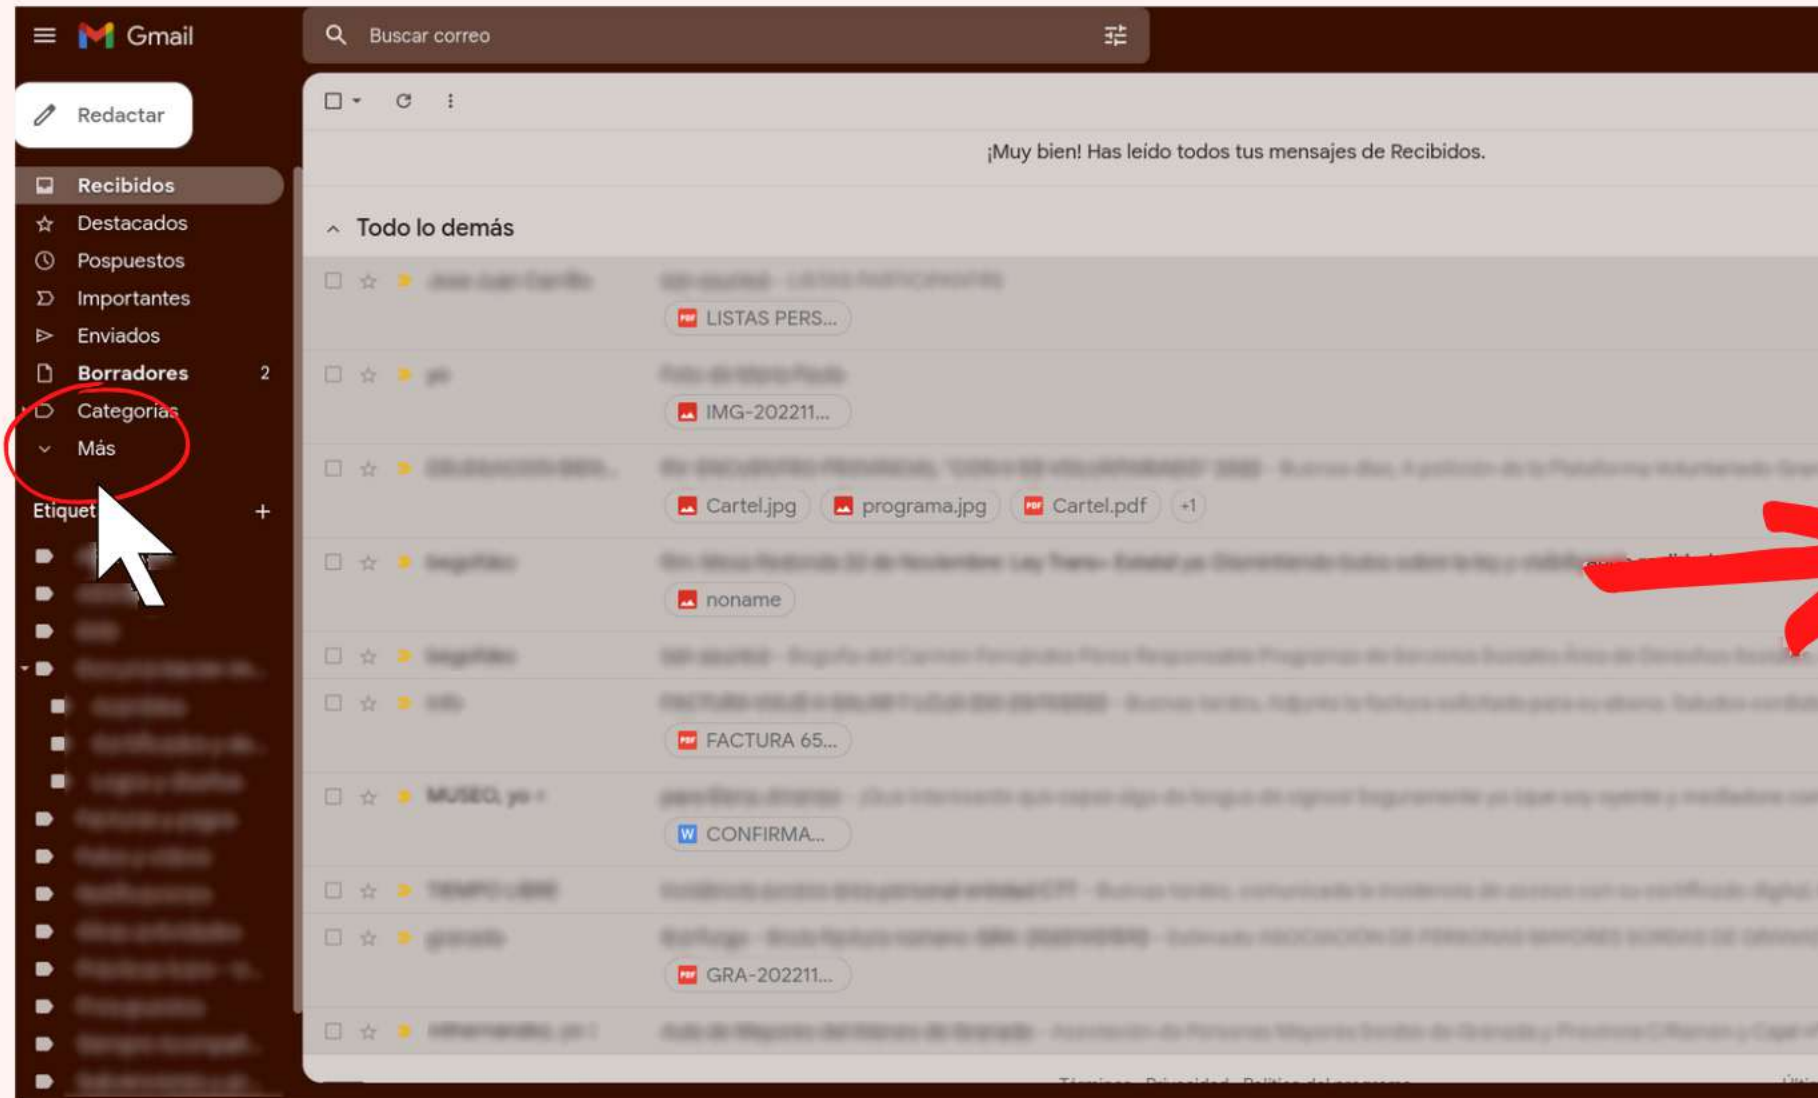

Las diapositivas que se presentan a continuación forman parte del material creado para el taller de "*Introducción al uso de nuevas tecnologías, redes sociales y plataformas digitales*". El objetivo principal del taller es incrementar la autonomía de las personas mayores sordas, centrándose en mejorar el acceso a la información, favorecer la comunicación a distancia y estimular la actividad mental.

Enviar

Leer un correo

1

2

Ver todas las carpetas

1

2

Hacer carpetas