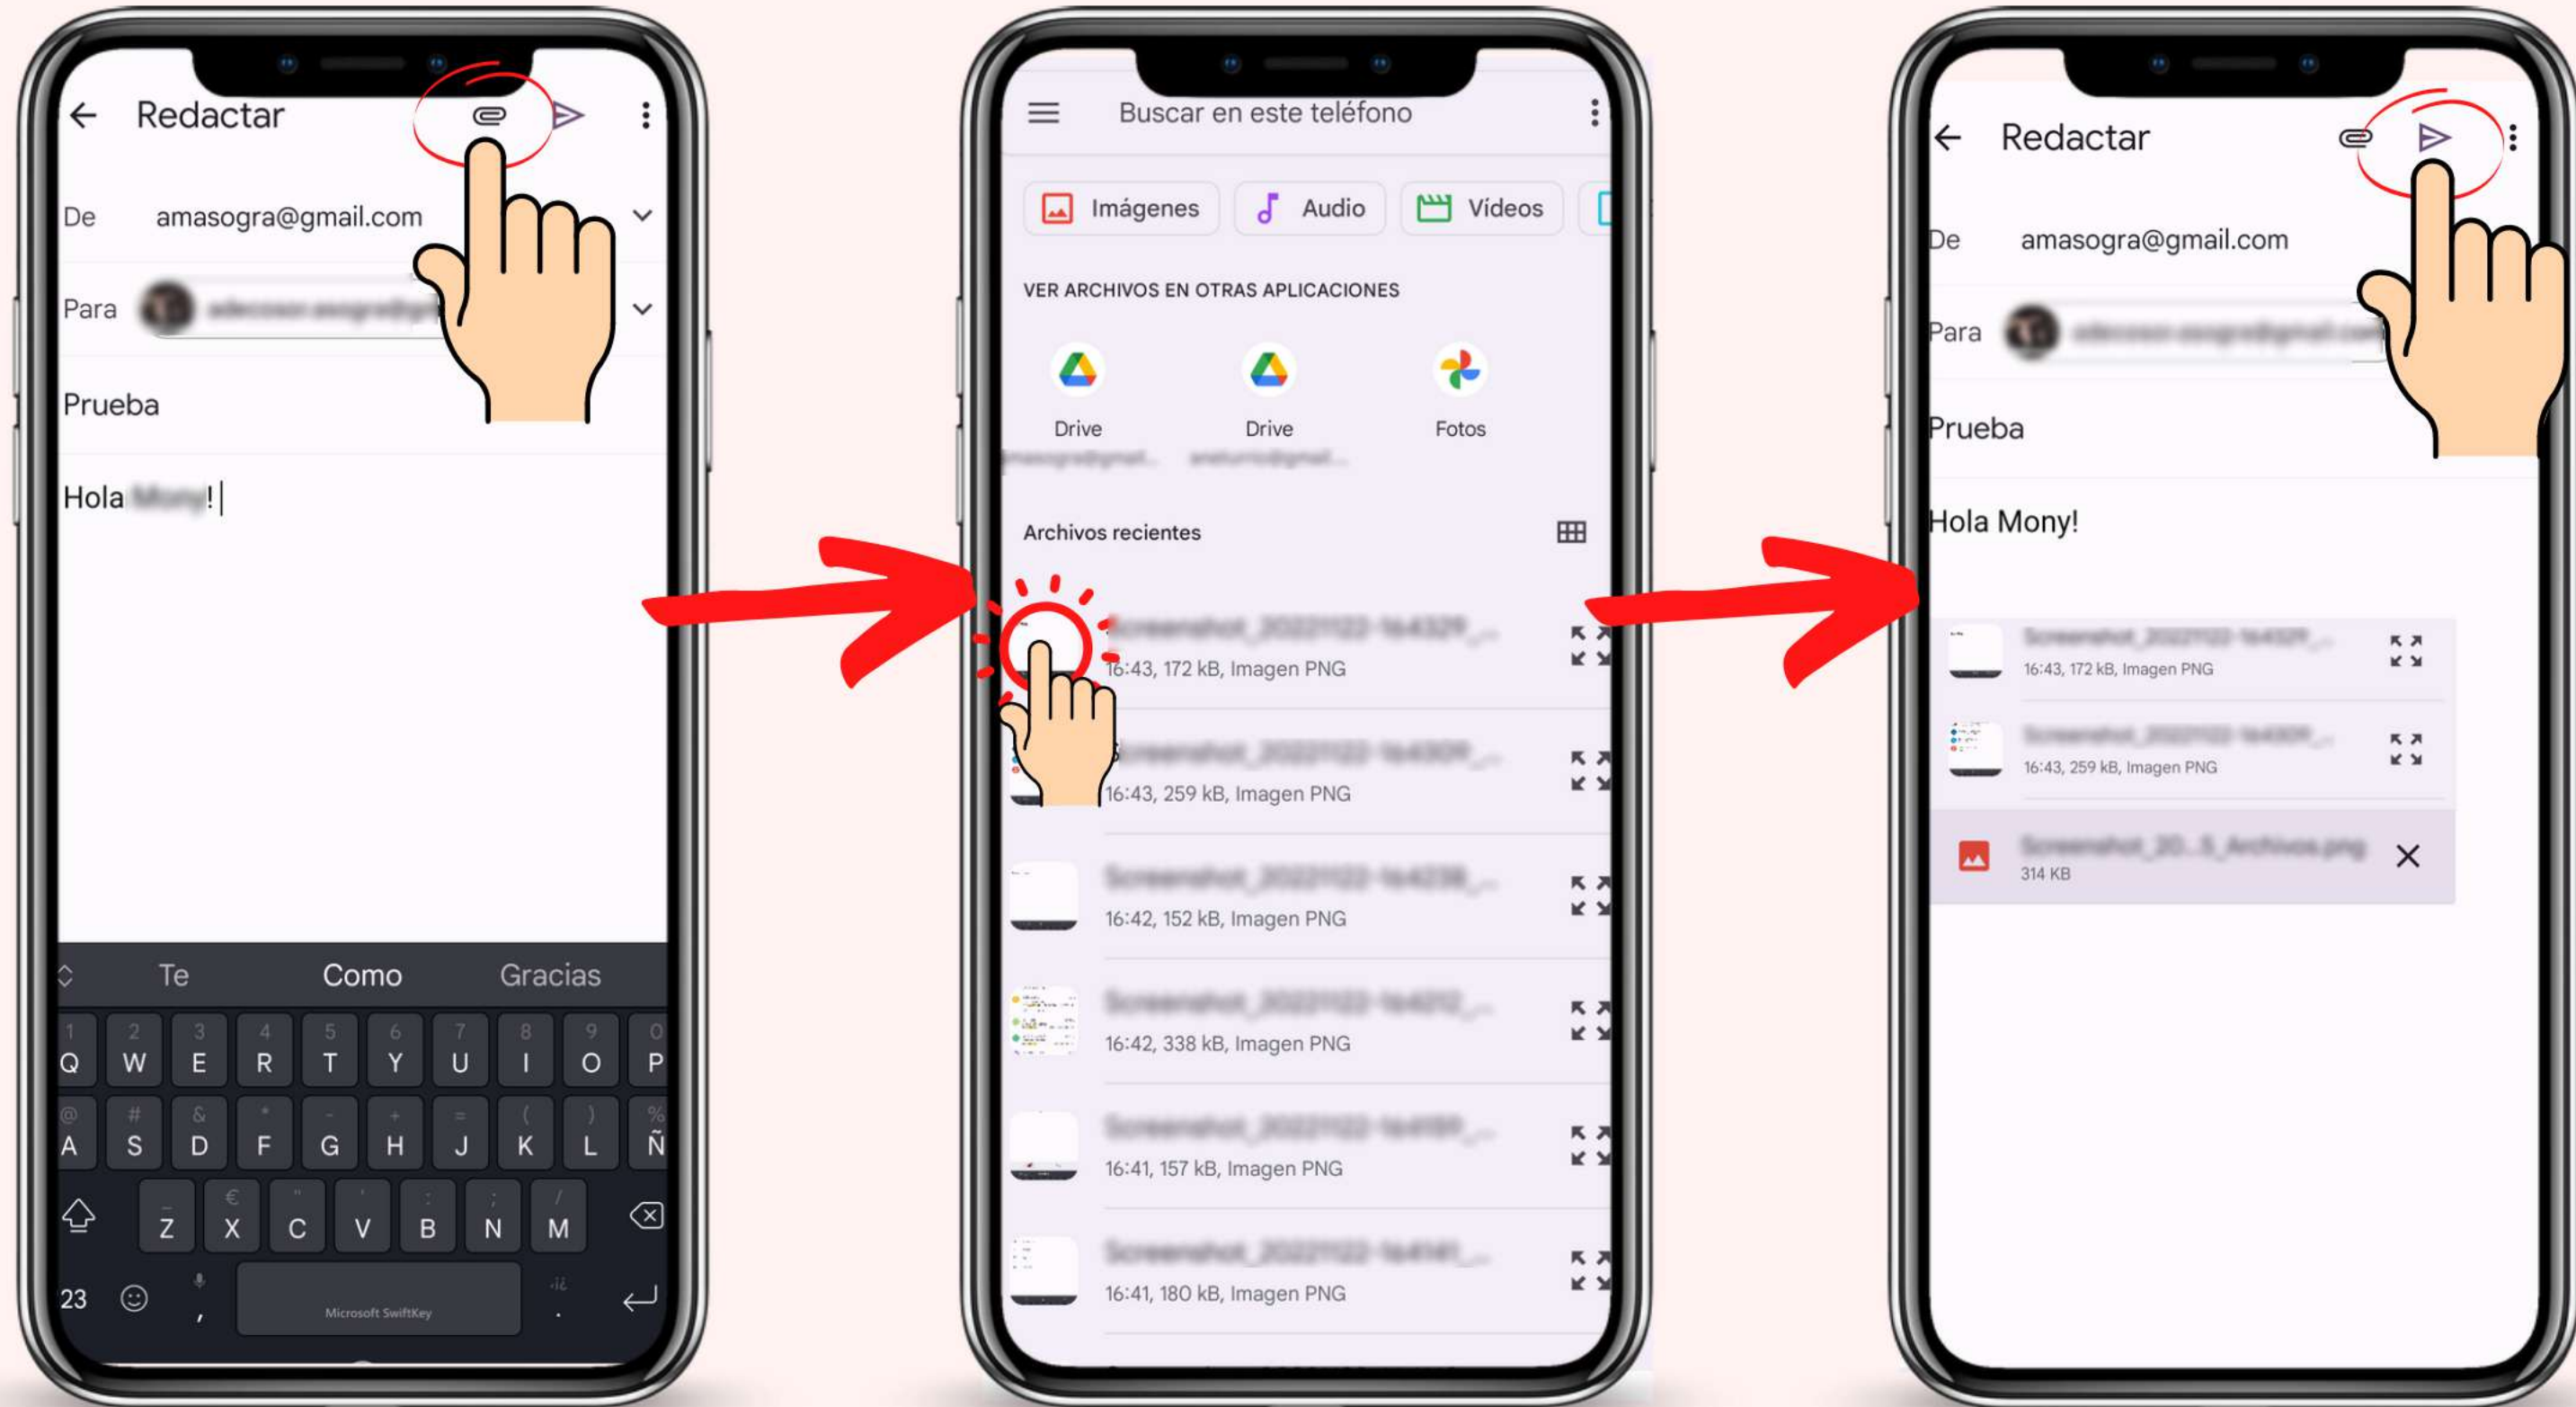

Adjuntar archivos