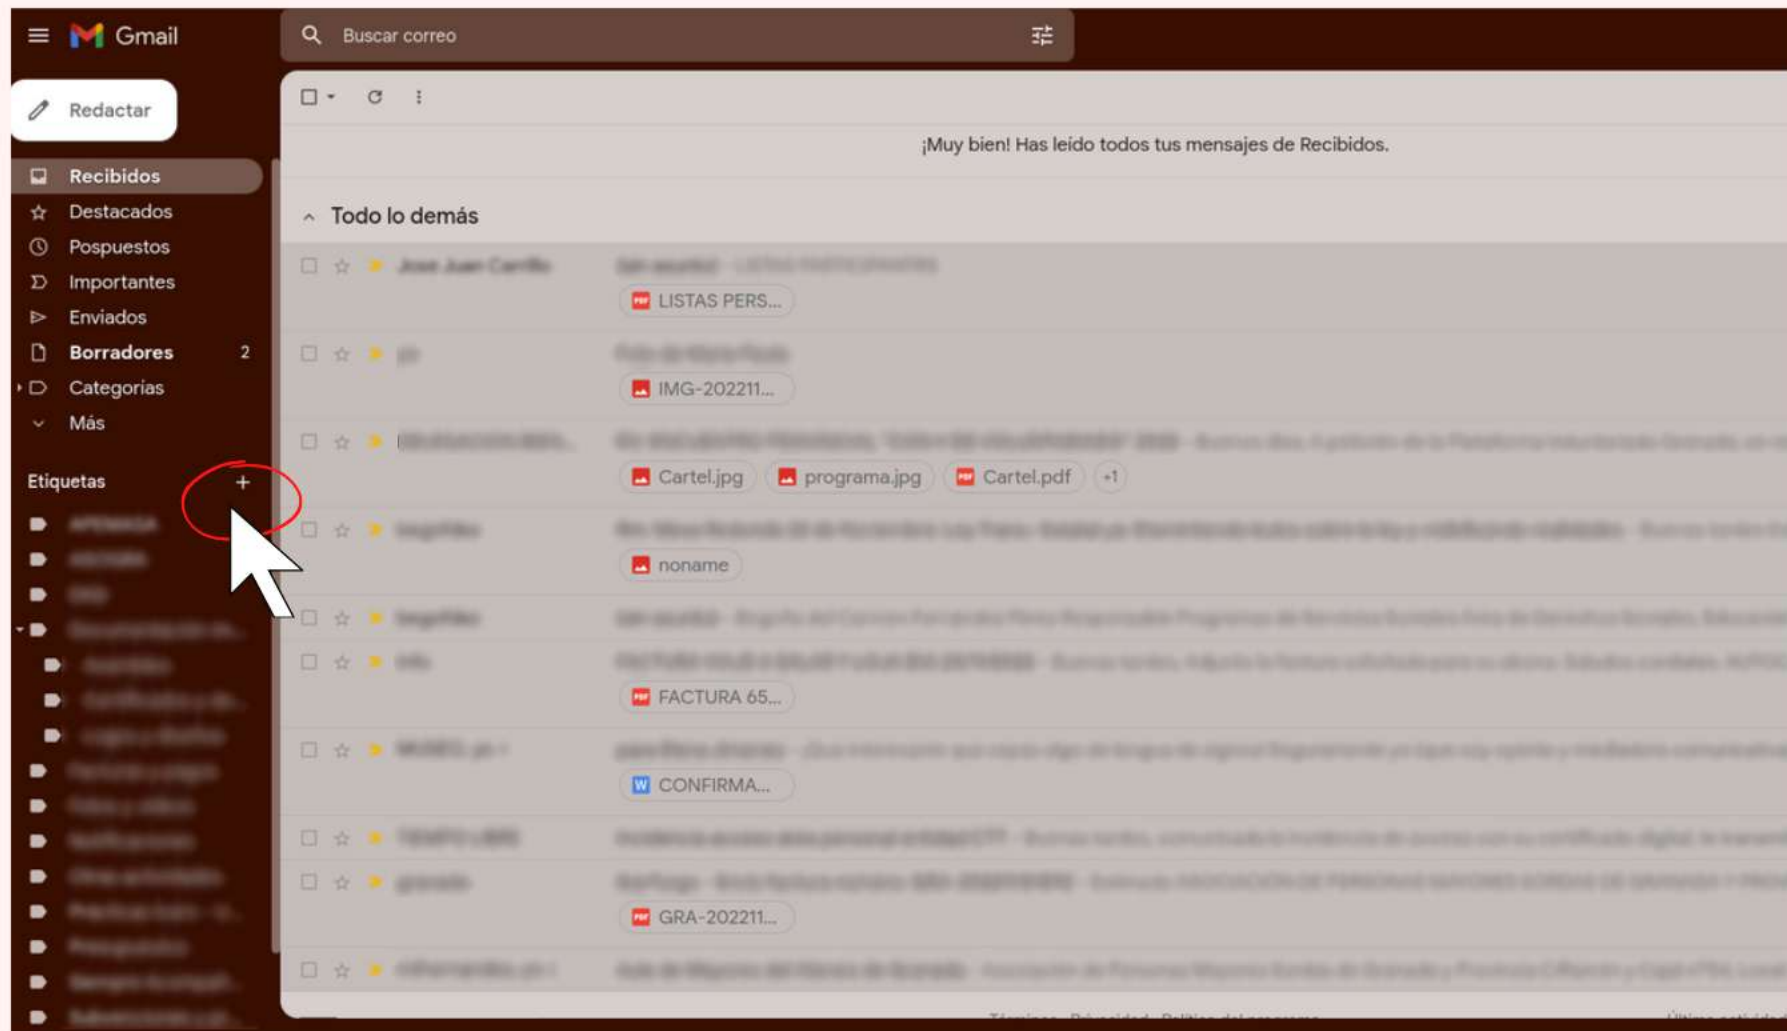

Las diapositivas que se presentan a continuación forman parte del material creado para el taller de "*Introducción al uso de nuevas tecnologías, redes sociales y plataformas digitales*". El objetivo principal del taller es incrementar la autonomía de las personas mayores sordas, centrándose en mejorar el acceso a la información, favorecer la comunicación a distancia y estimular la actividad mental.

Enviar

Leer un correo

1

2

Ver todas las carpetas

1

2

Hacer carpetas