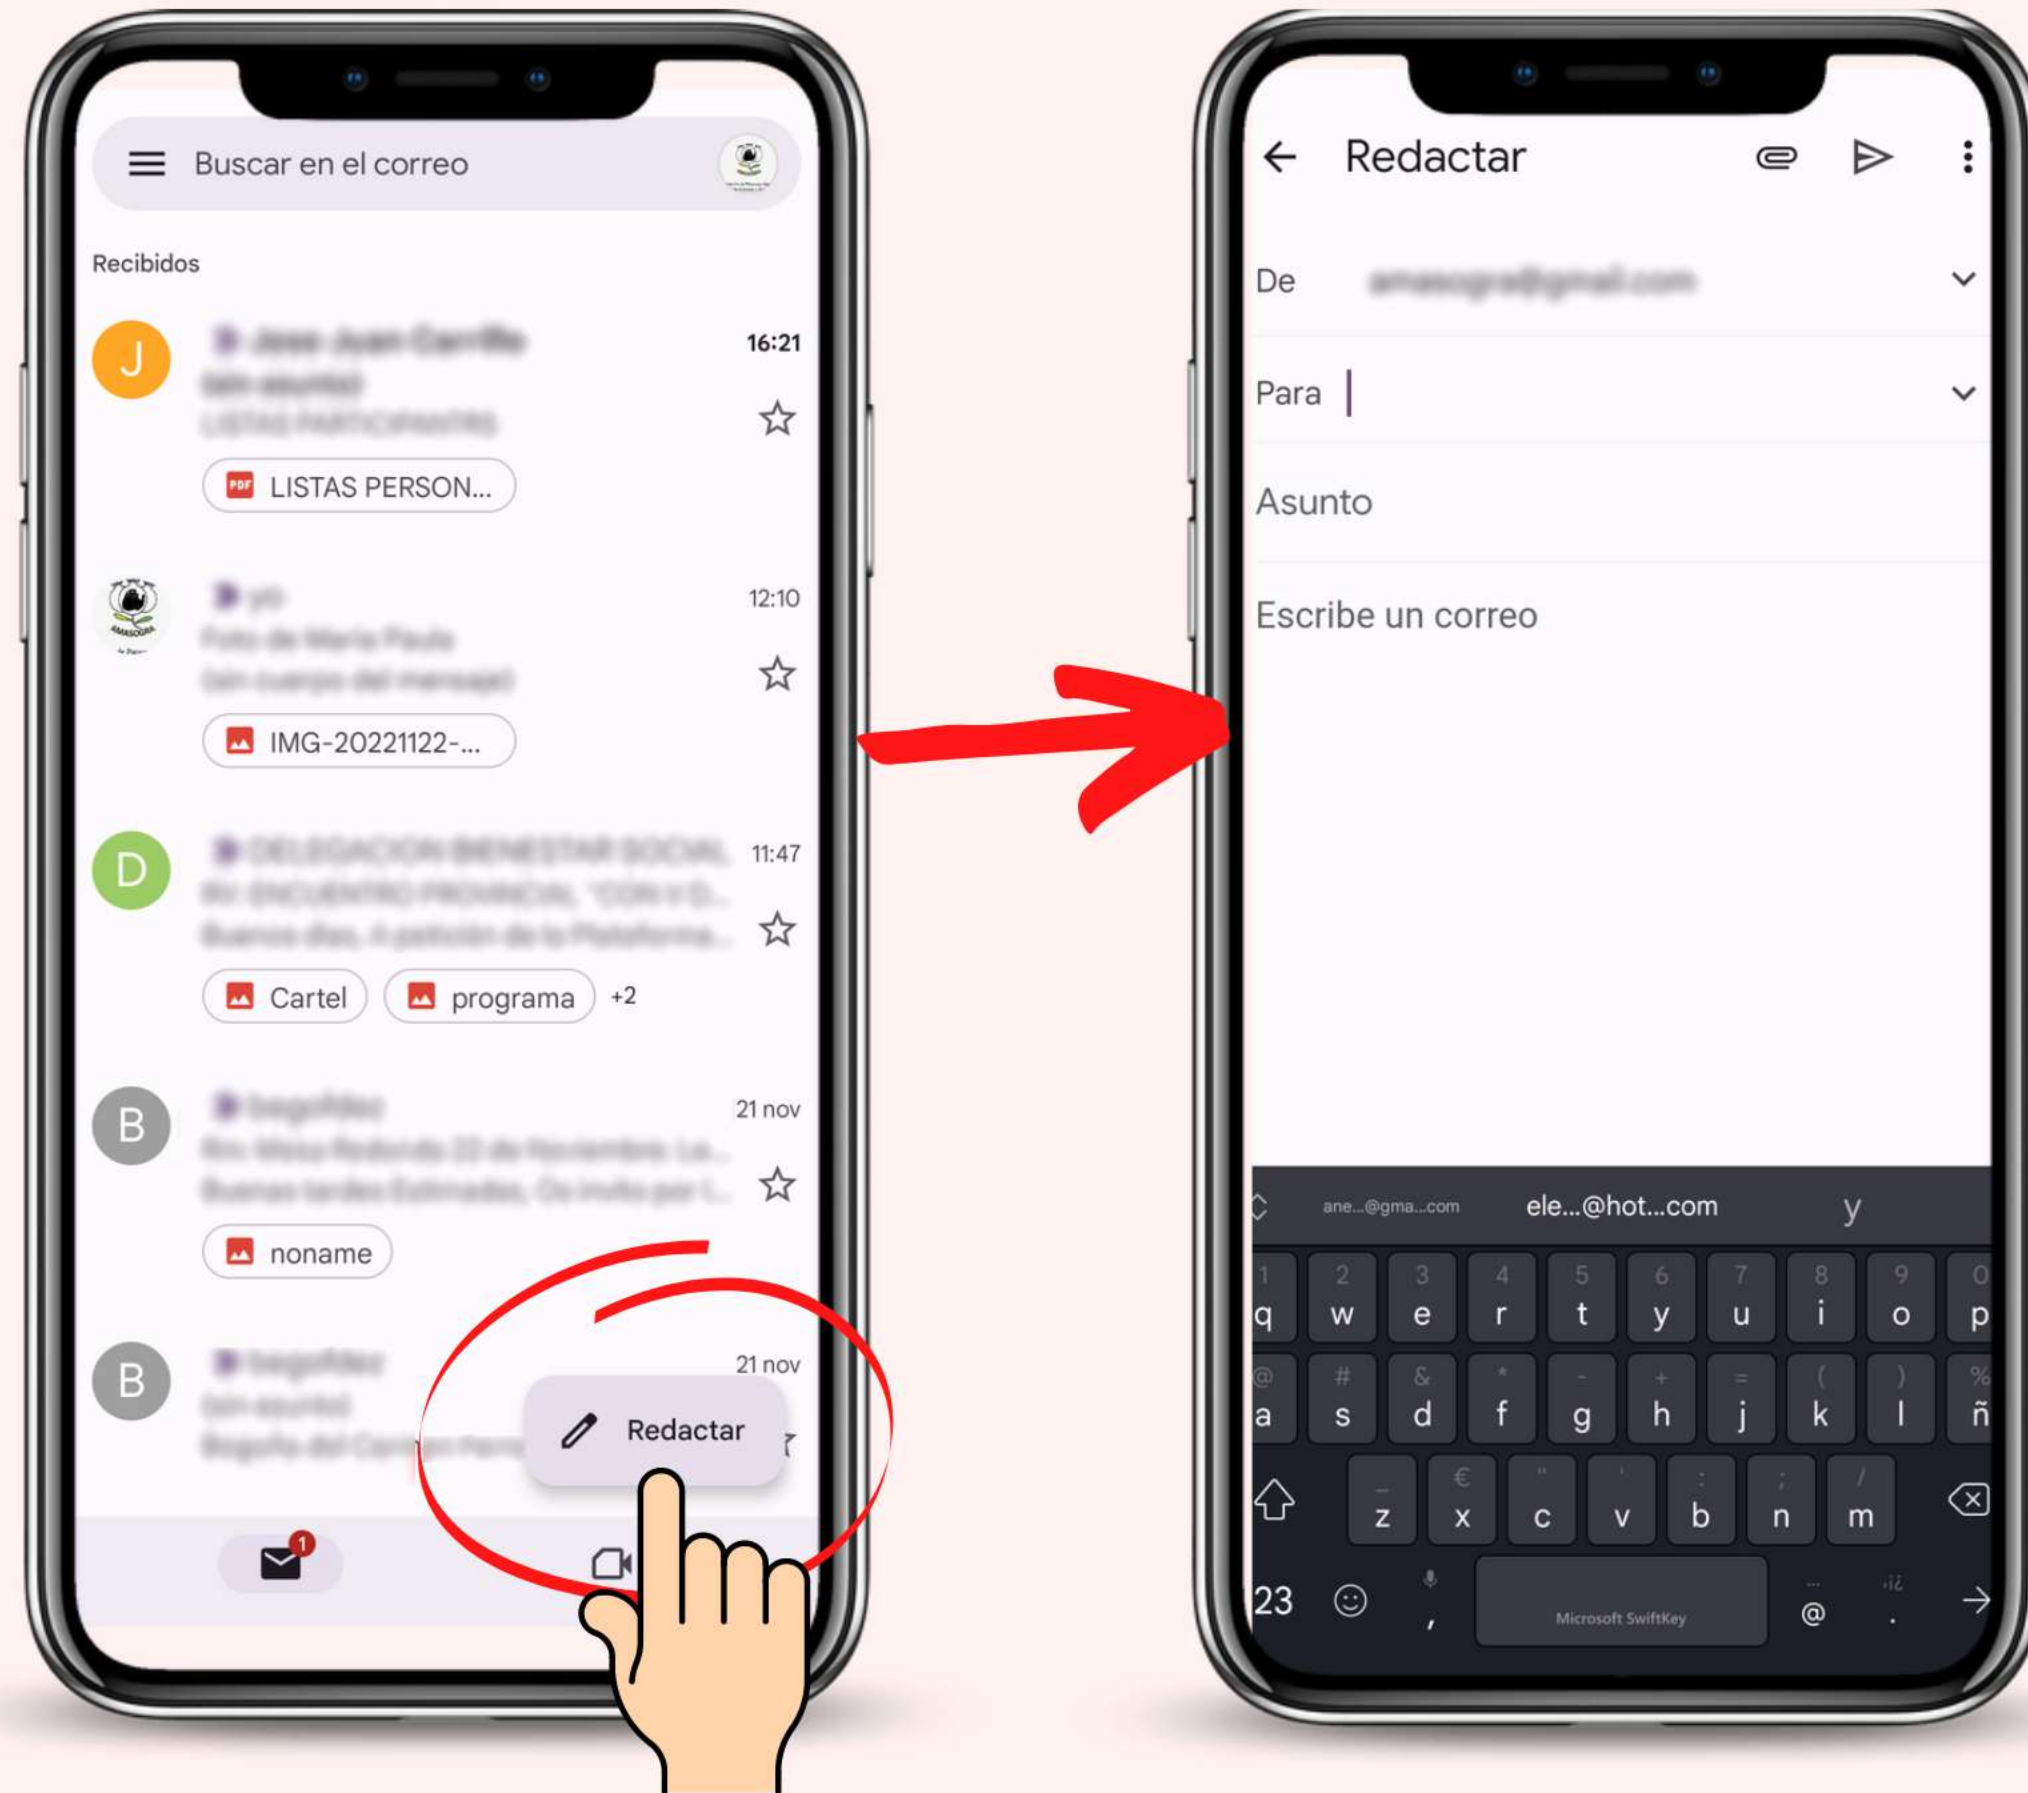

Escribir correo