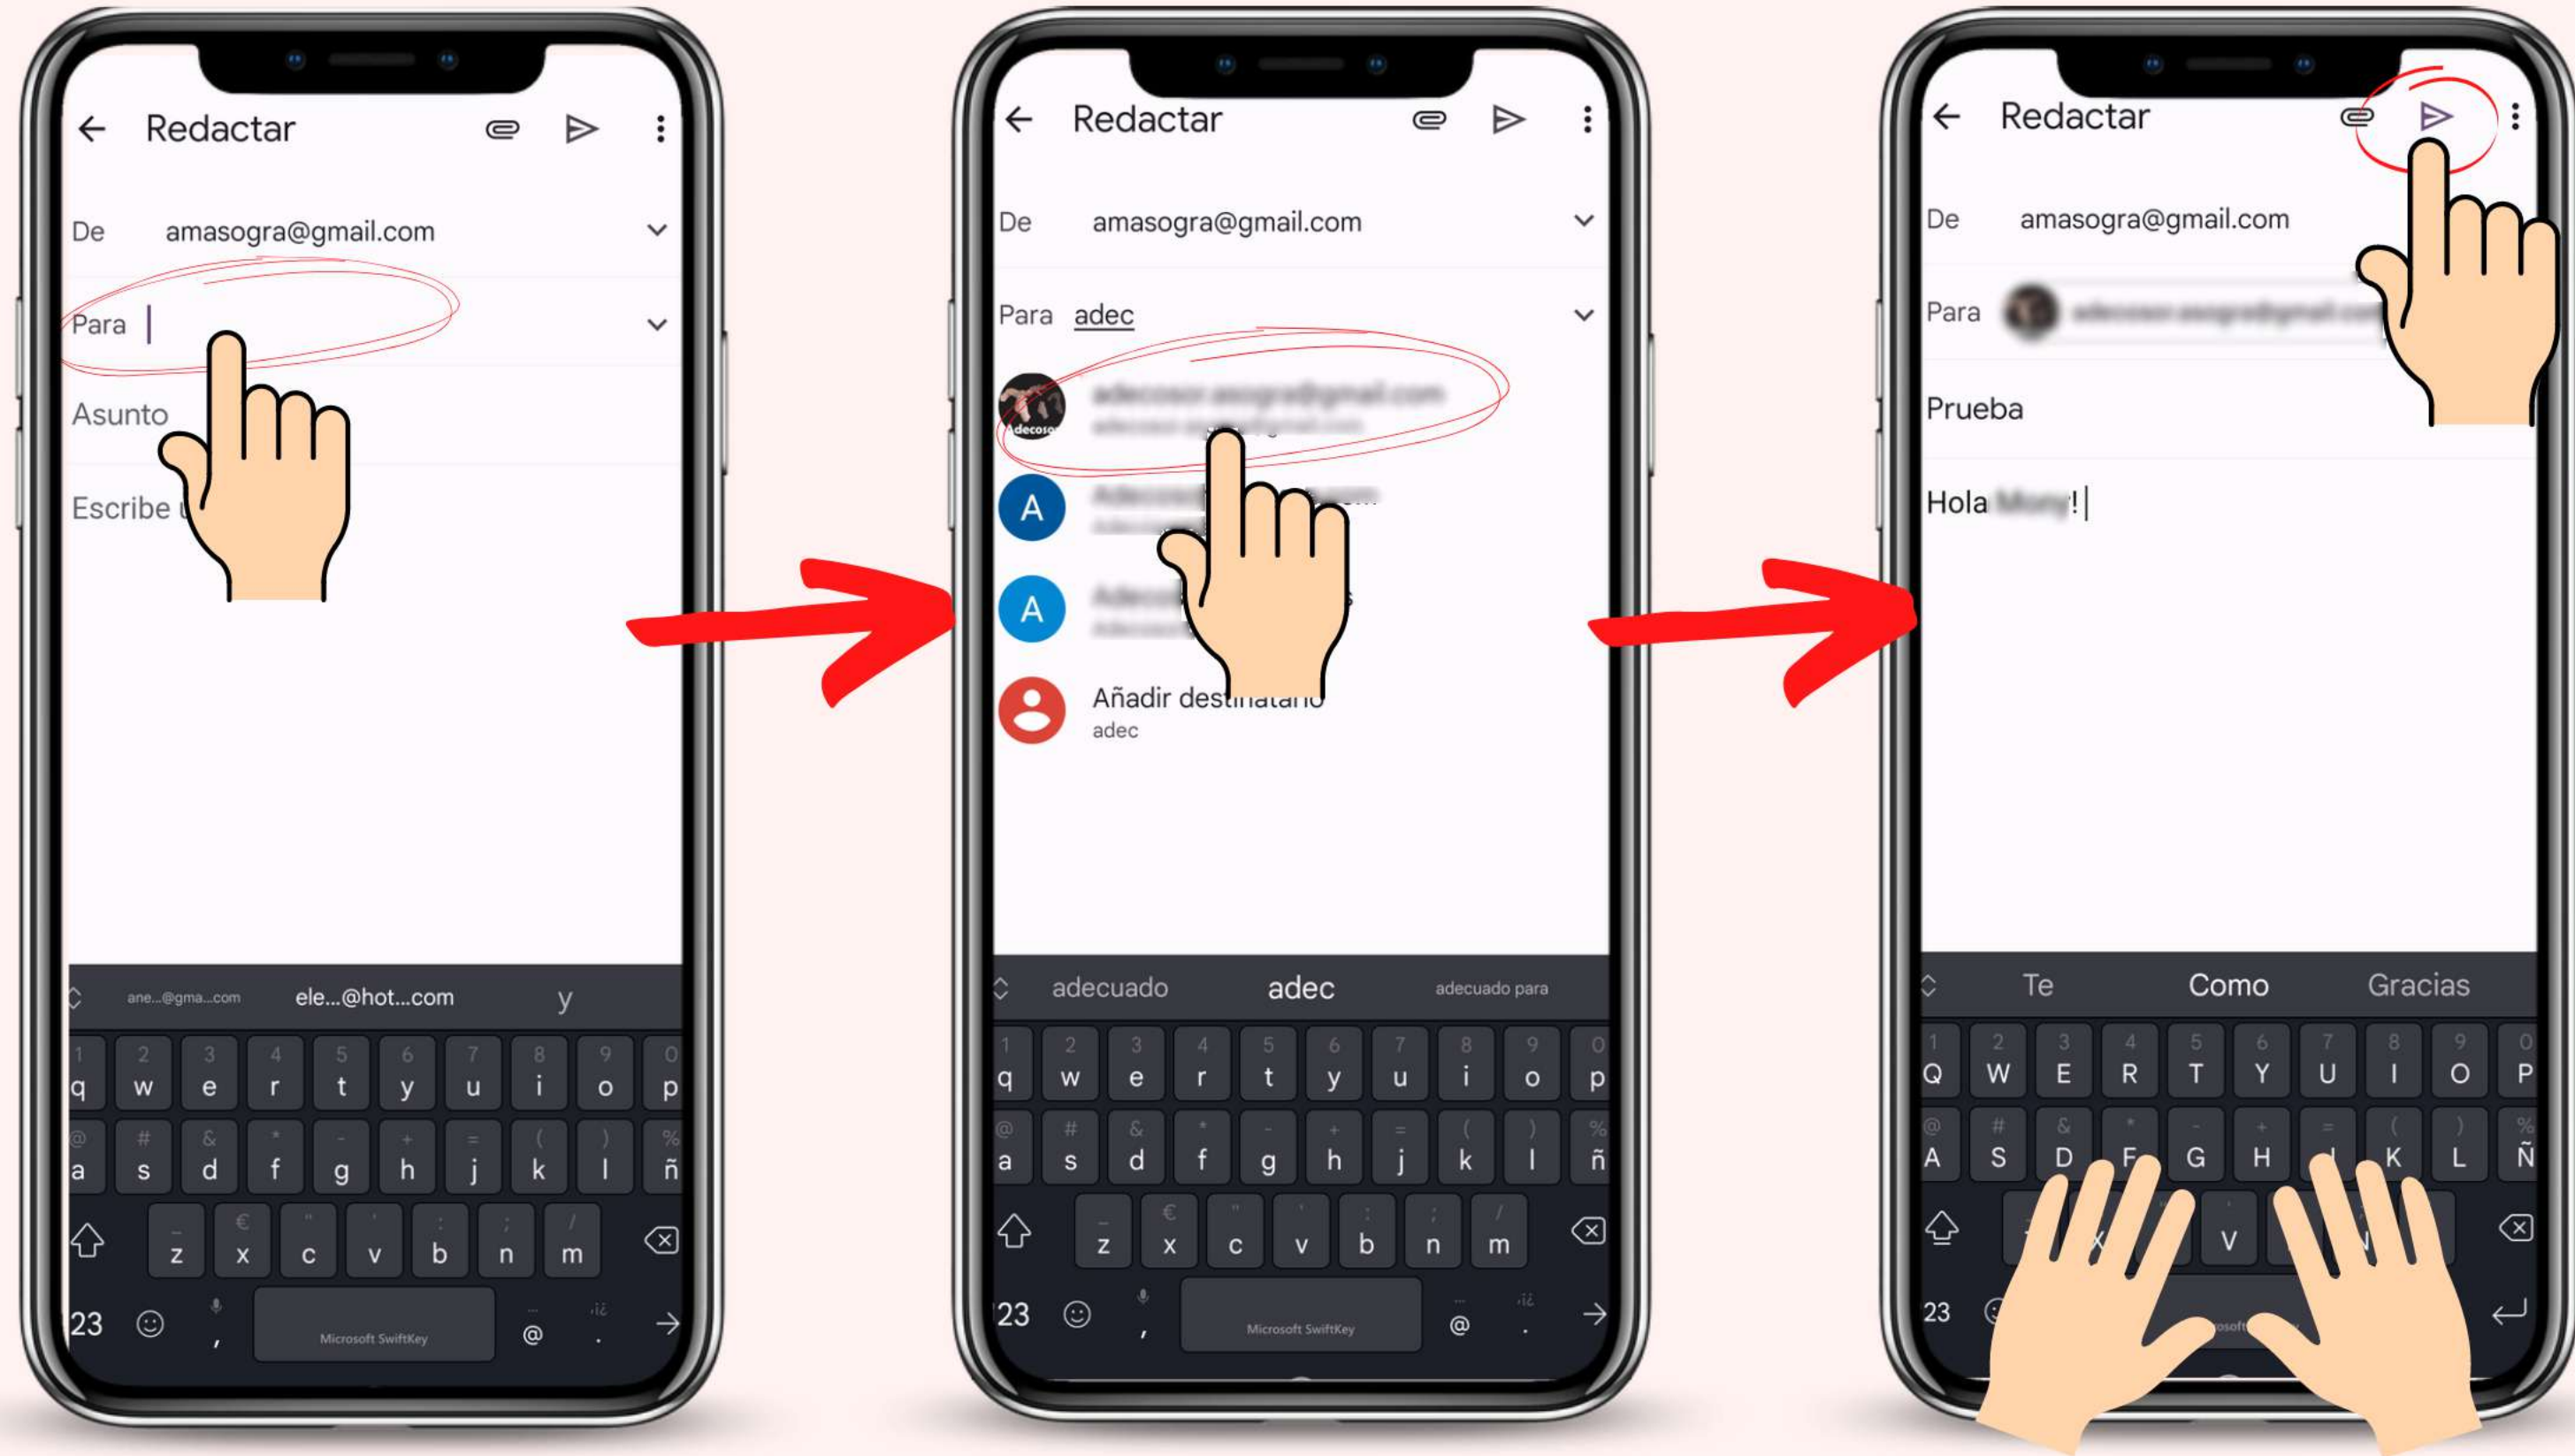

Escribir correo